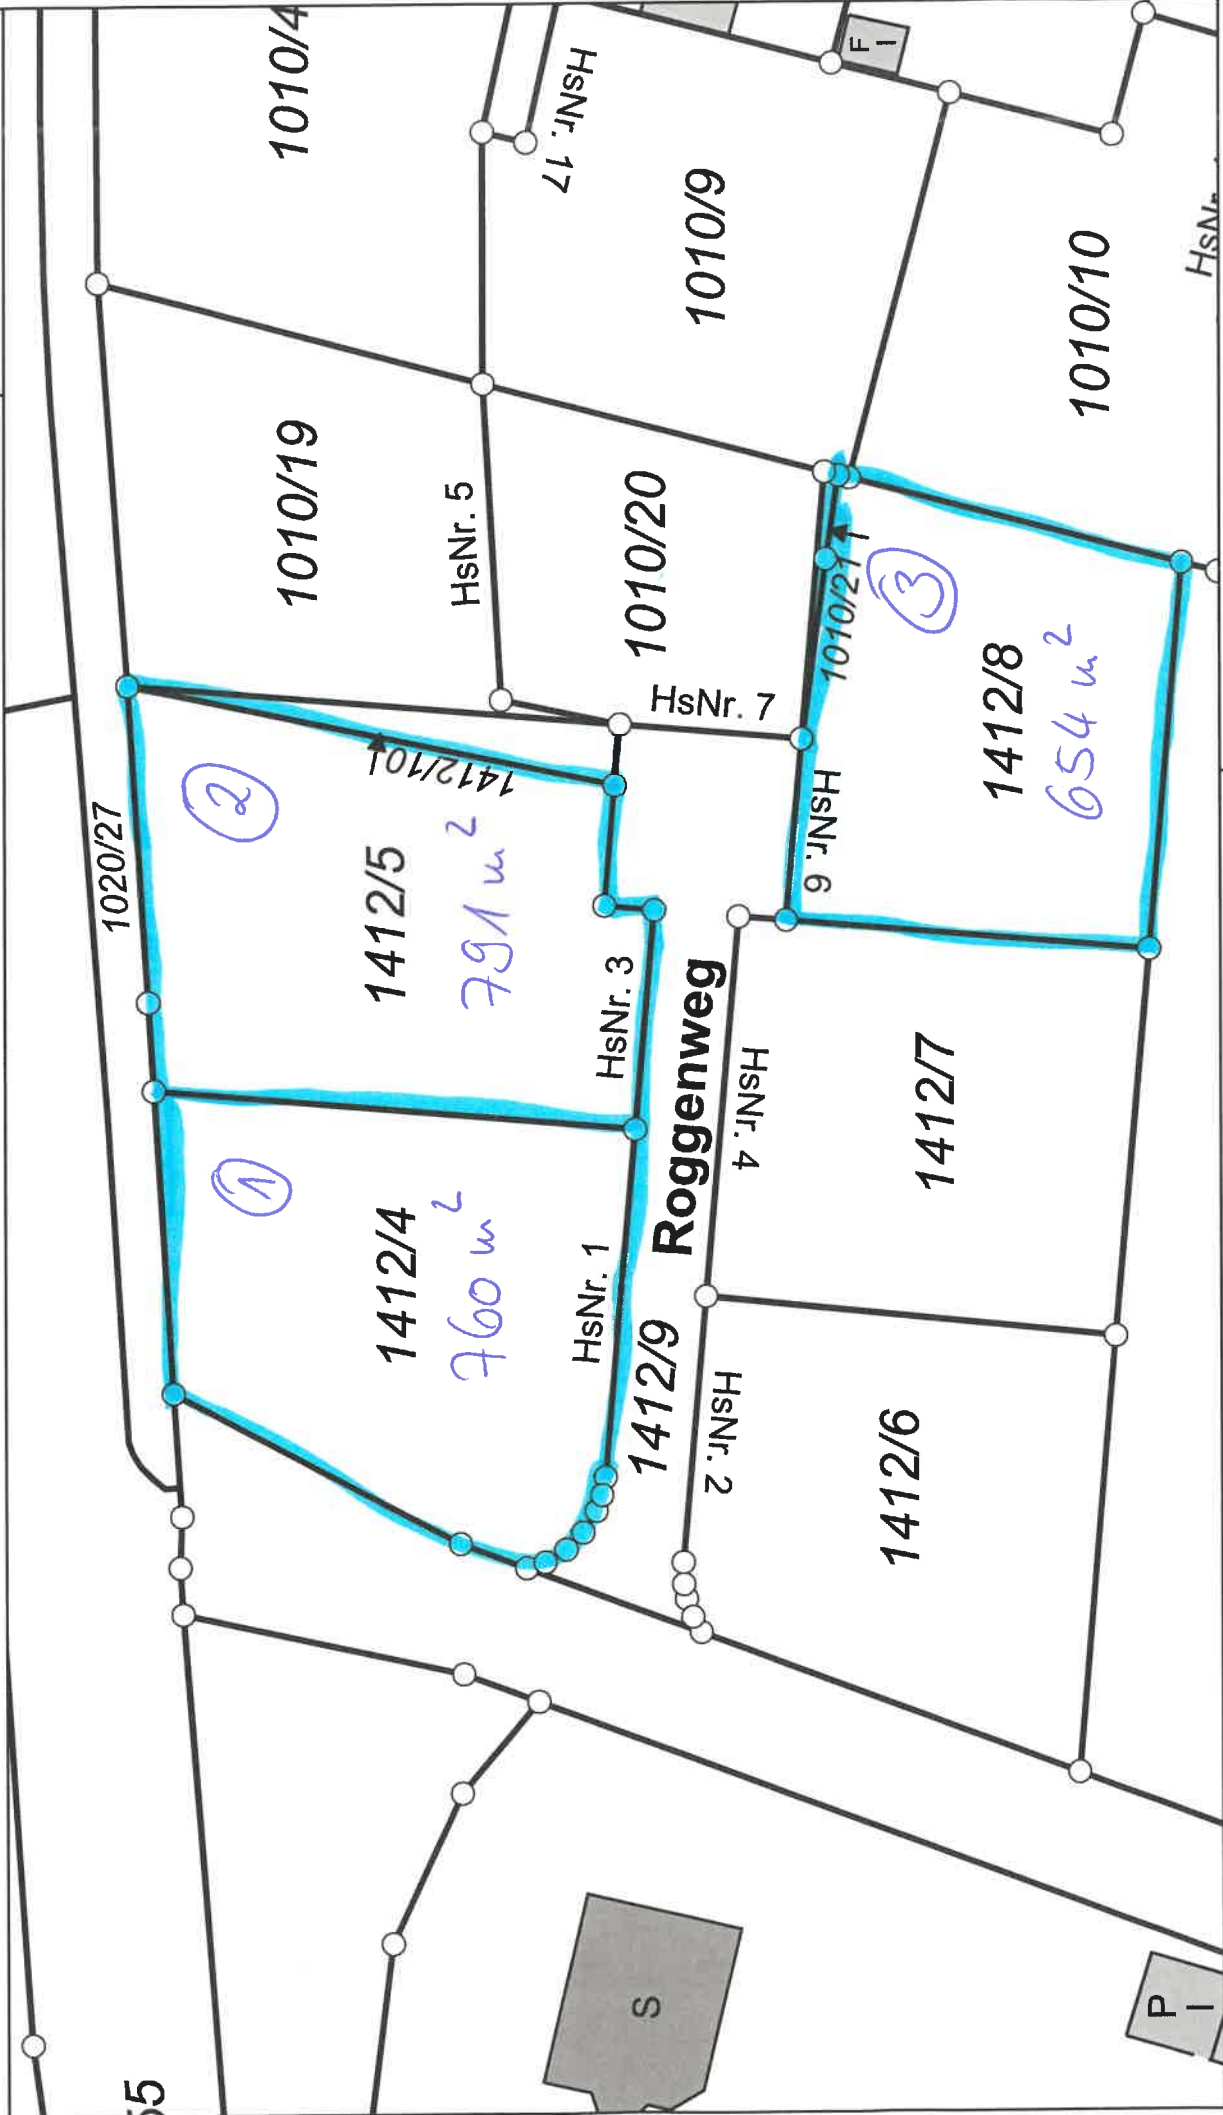

Datum: 10.05.2023

Gemarkung(en): Wildenberg (6106)

Bearbeiter: -

Der Ausdruck basiert auf Originaldaten des Vermessungsamtes.
Eine Ableitung des amtlichen Katasterstandes ist nicht zulässig und
ersetzt nicht den Katasterauszug. Karte nicht zur Maßentnahme geeignet!